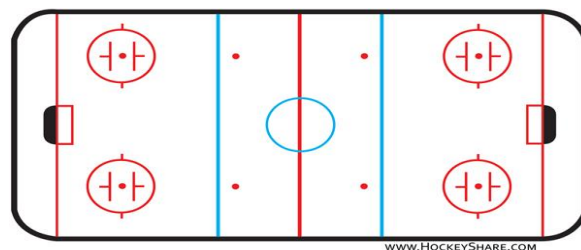

Statistiques

VS

Date :

Équipe	1	2	3	Final
Royaux 2				
Adversaire				

Tirs au but Royaux 2																																																	
1	2	3	4	5	6	7	8	9	10	11	12	13	14	15	16	17	18																																
19	20	21	22	23	24	25	26	27	28	29	30	31	32																																				
33	34	35	36	37	38	39	40	41	42	43	44	45	46	47																																			
48	49	50																																															

Power play	1	2	3	Final
Chances de marquer				
Buts				

Face-offs	1	2	3	Final
Won				
Lost				

Tirs au but adversaire																																																	
1	2	3	4	5	6	7	8	9	10	11	12	13	14	15	16	17	18																																
19	20	21	22	23	24	25	26	27	28	29	30	31	32																																				
33	34	35	36	37	38	39	40	41	42	43	44	45	46	47																																			
48	49	50																																															

1

2

3

Tirs au but	1	2	3	Final
Royaux				
Adversaire